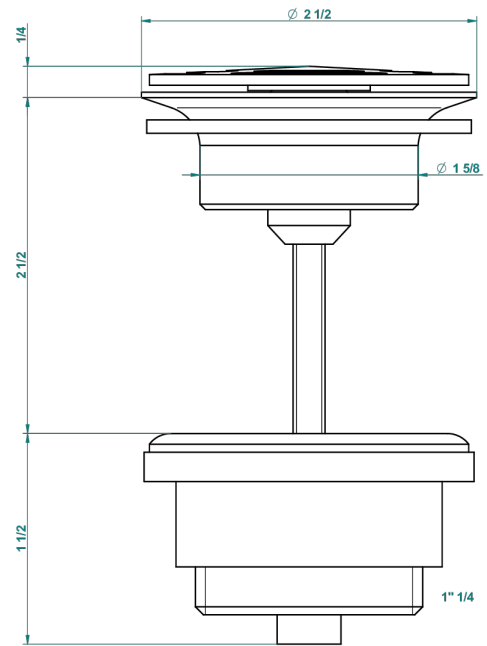

# ART DECO A MANETTES

A55-309/B

Bonde à écoulement libre avec grille pour vidage de lavabo

THG<sup>®</sup>  
PARIS

62824

08/03/2017

## CARACTÉRISTIQUES

- Art Déco à manettes
- Bonde à écoulement libre avec grille pour vidage de lavabo