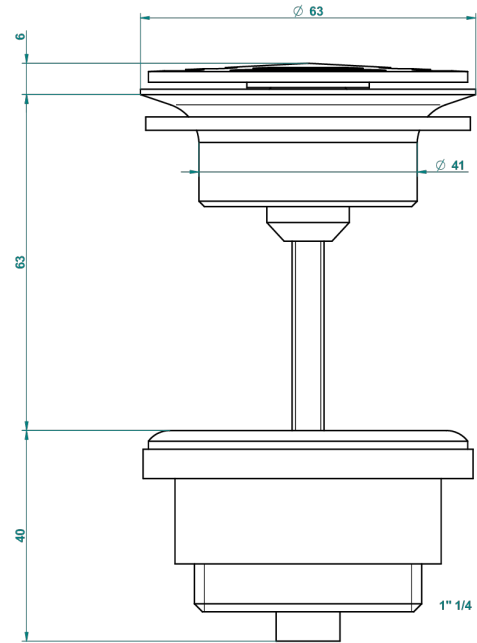

ART DECO, HEBEL

A55-309/B

Frei fließender Ablauf mit Gitter für Waschbecken

THG[®]
PARIS

62824

08/03/2017

EIGENSCHAFTEN

- Art Déco, Hebel
- Frei fließender Ablauf mit Gitter für Waschbecken