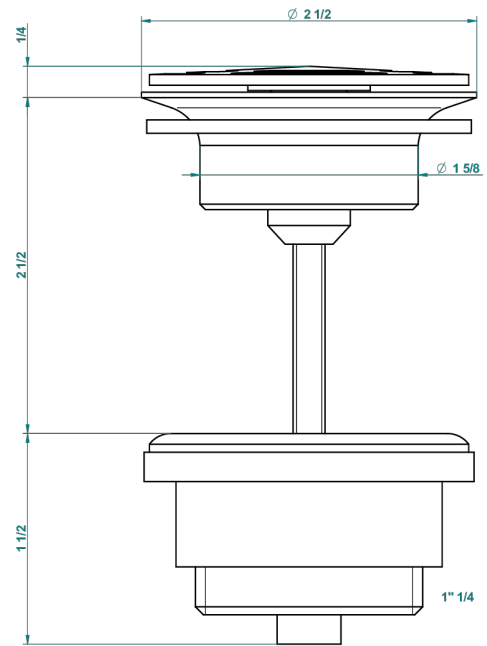

ART DECO A MANETTES

A55-309/B

Bonde à écoulement libre avec grille pour vidage de lavabo

THG[®]
PARIS

62824

08/03/2017

CARACTÉRISTIQUES

- Art Déco à manettes
- Bonde à écoulement libre avec grille pour vidage de lavabo