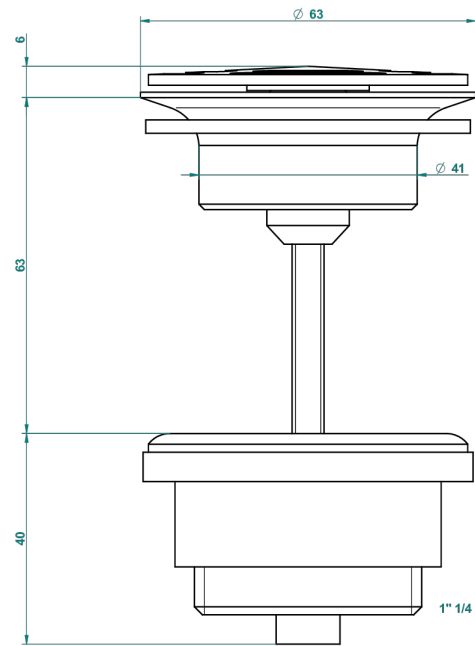

# POMME KRISTALL-GOLDGLANZ

A46-309/B

Frei fließender Ablauf mit Gitter für Waschbecken

THG<sup>®</sup>  
PARIS

62824

08/03/2017

## EIGENSCHAFTEN

- Pomme Kristall-Goldglanz
- Frei fließender Ablauf mit Gitter für Waschbecken