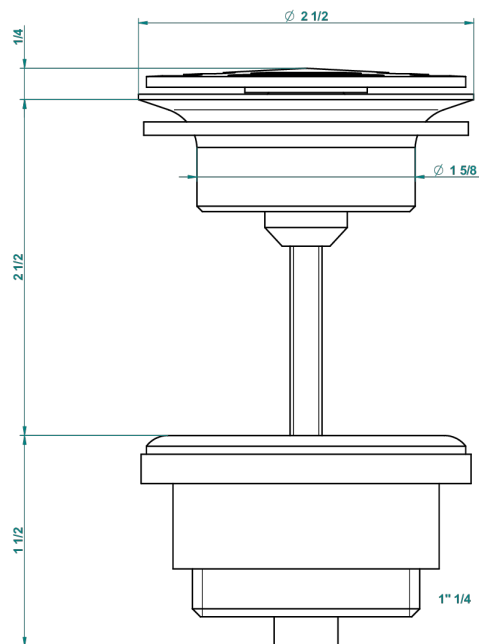

POMME CRISTAL LUSTRE OR

A46-309/B

Bonde à écoulement libre avec grille pour vidage de lavabo

THG[®]
PARIS

62824

08/03/2017

CARACTÉRISTIQUES

- Pomme Cristal lustré or
- Bonde à écoulement libre avec grille pour vidage de lavabo