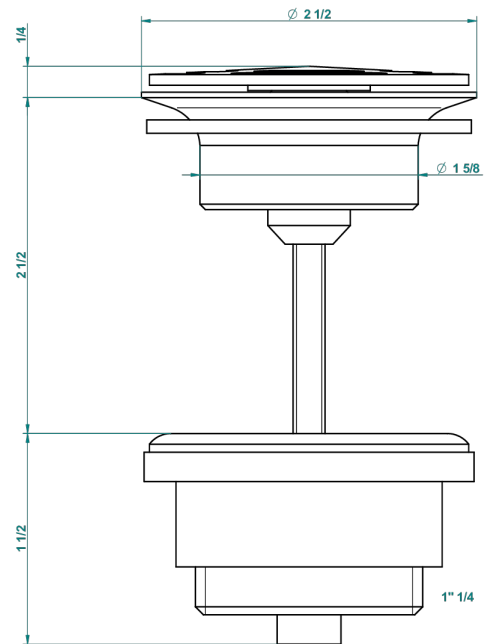

POMME KRISTALL-GOLDGLANZ

A46-309/B

Frei fließender Ablauf mit Gitter für Waschbecken

THG[®]
PARIS

62824

08/03/2017

EIGENSCHAFTEN

- Pomme Kristall-Goldglanz
- Frei fließender Ablauf mit Gitter für Waschbecken