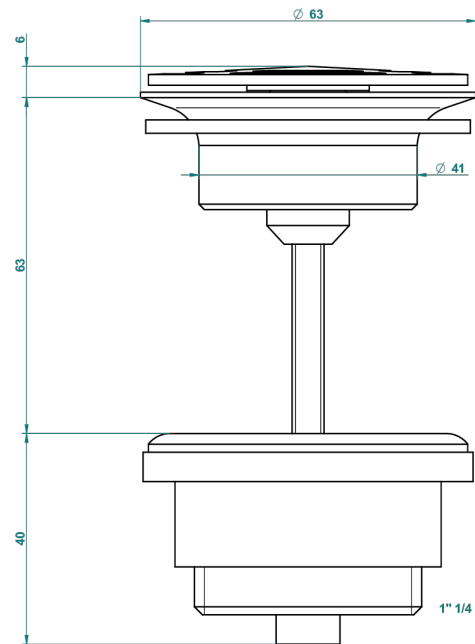

# POMME KRISTALL-GOLDGLANZ

A46-309/B

Frei fließender Ablauf mit Gitter für Waschbecken

THG<sup>®</sup>  
PARIS

62824

08/03/2017