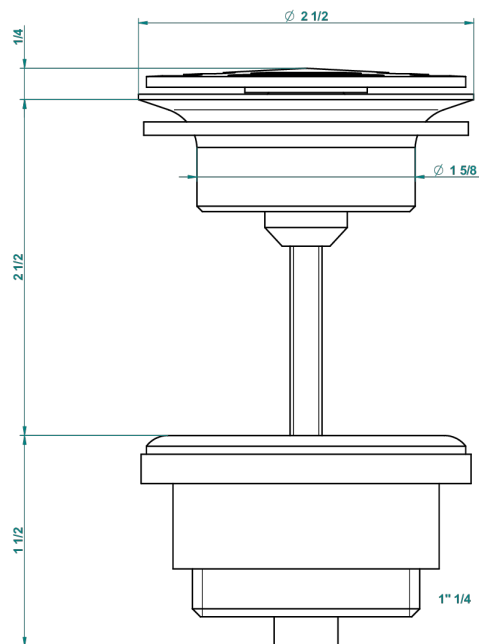

# POMME CRISTAL LUSTRE OR

A46-309/B

Bonde à écoulement libre avec grille pour vidage de lavabo

THG<sup>®</sup>  
PARIS

62824

08/03/2017

## CARACTÉRISTIQUES

- Pomme Cristal lustré or
- Bonde à écoulement libre avec grille pour vidage de lavabo