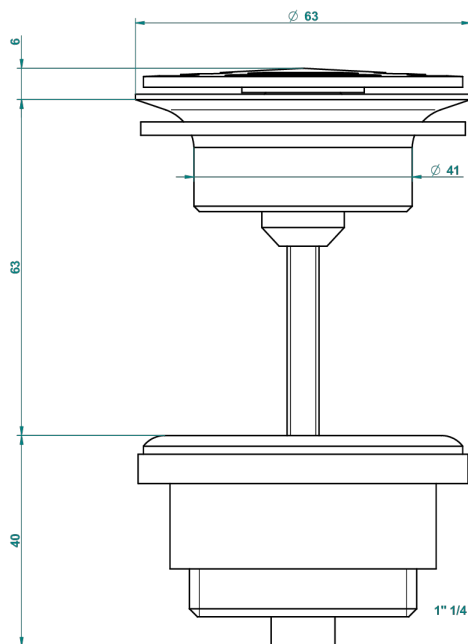

POMME CLEAR SATIN CRYSTAL

A42-309/B

台盆下水器排水口，无溢流孔

THG[®]
PARIS

62824

08/03/2017

特色

- Pomme Clear satin crystal
- 台盆下水器排水口，无溢流孔