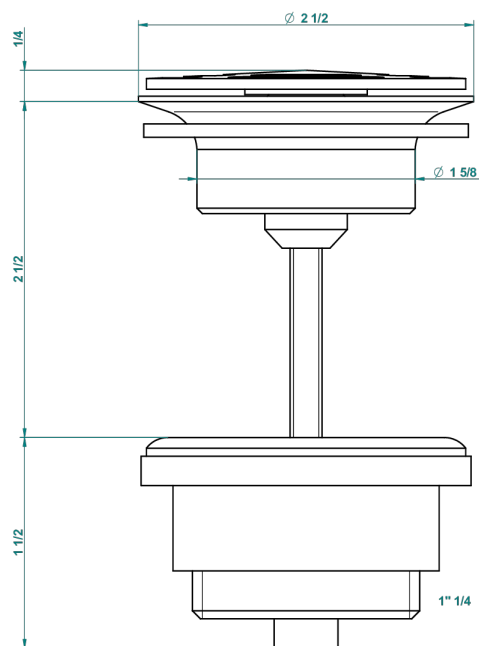

# POMME CRISTAL CLAIR SATINE

A42-309/B

THG<sup>®</sup>  
PARIS

Bonde à écoulement libre avec grille pour vidage de lavabo

62824

08/03/2017

## CARACTÉRISTIQUES

- Pomme Cristal clair satiné
- Bonde à écoulement libre avec grille pour vidage de lavabo