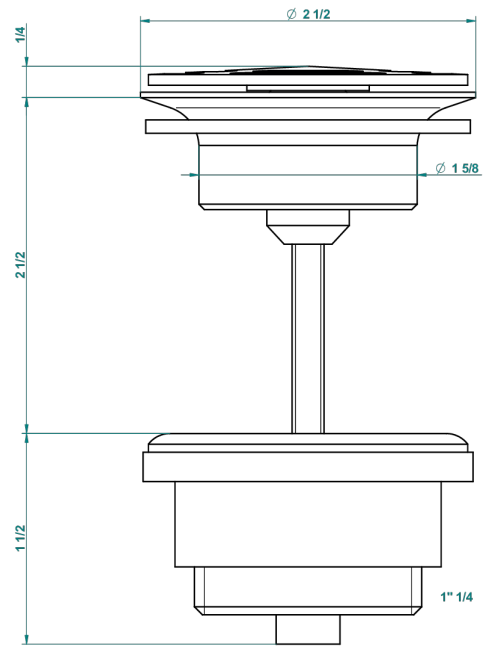

POMME, CRISTAL SATINADO

A42-309/B

Vaciador de flujo libre con rejilla para el lavabo

THG[®]
PARIS

62824

08/03/2017

CARACTERÍSTICAS

- Pomme, cristal satinado
- Vaciador de flujo libre con rejilla para el lavabo