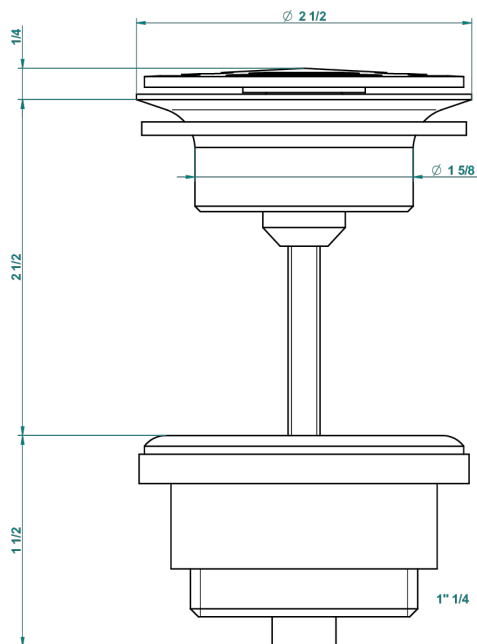

POMME, KRISTALL SATINIERT

A42-309/B

Frei fließender Ablauf mit Gitter für Waschbecken

THG[®]
PARIS

62824

08/03/2017

EIGENSCHAFTEN

- Pomme, Kristall satiniert
- Frei fließender Ablauf mit Gitter für Waschbecken