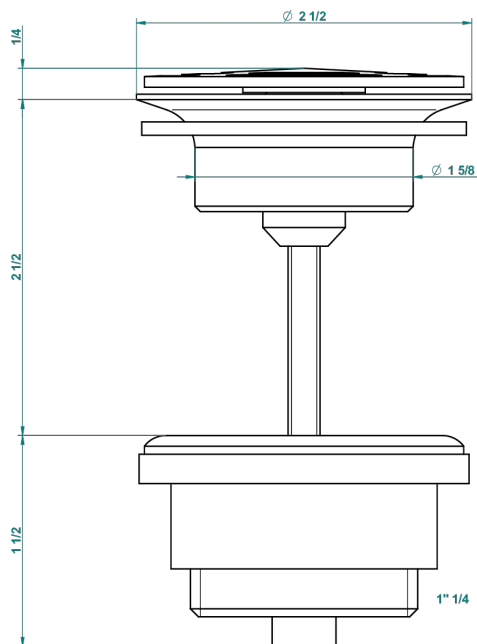

POMME CLEAR SATIN CRYSTAL

A42-309/B

台盆下水器排水口，无溢流孔

THG[®]
PARIS

62824

08/03/2017

特色

- Pomme Clear satin crystal
- 台盆下水器排水口，无溢流孔