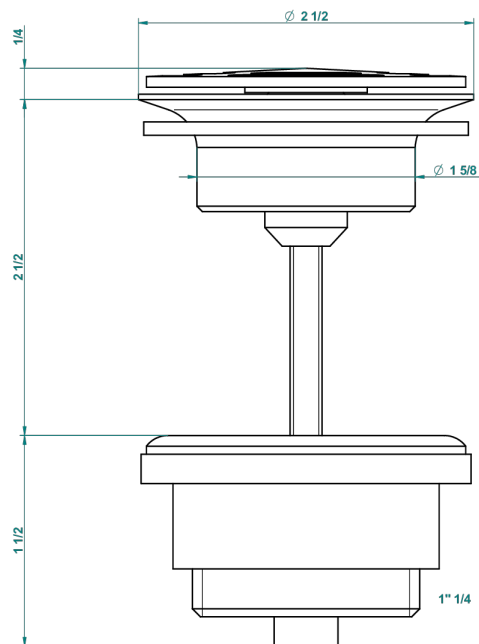

# METROPOLIS, KRISTALL SCHWARZ, HEBEL

A2M-309/B

Frei fließender Ablauf mit Gitter für Waschbecken

62824

08/03/2017

## EIGENSCHAFTEN

- Métropolis, Kristall schwarz, Hebel
- Frei fließender Ablauf mit Gitter für Waschbecken