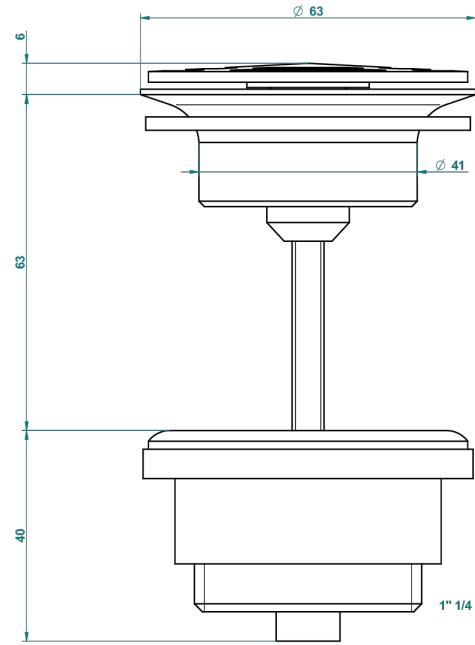

# METROPOLIS BLACK CRYSTAL WITH LEVER

A2M-309/B

台盆下水器排水口，无溢流孔

62824

08/03/2017

## 特色

- Métropolis Black crystal with lever
- 台盆下水器排水口，无溢流孔