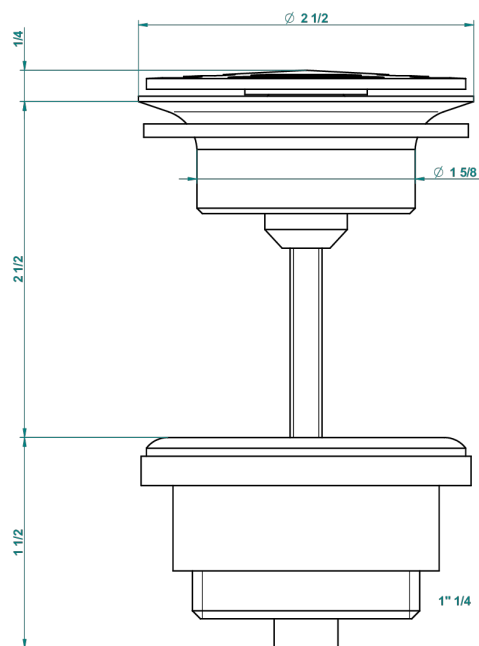

METROPOLIS CRISTAL NOIR A MANETTES

A2M-309/B

Bonde à écoulement libre avec grille pour vidage de lavabo

62824

08/03/2017

CARACTÉRISTIQUES

- Métropolis Cristal noir à manettes
- Bonde à écoulement libre avec grille pour vidage de lavabo

Vieux nickel - H28