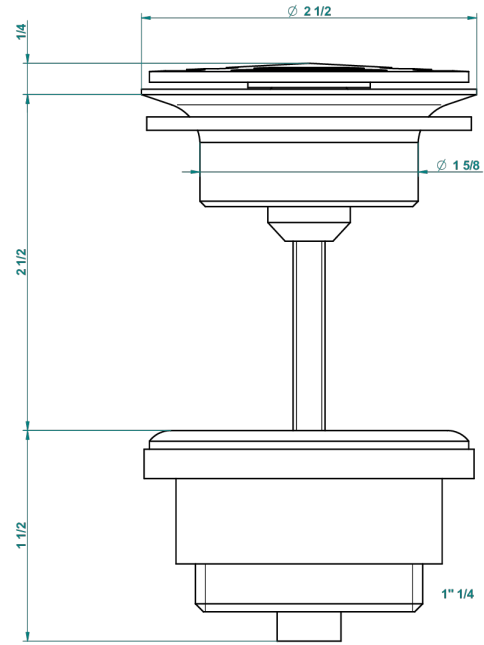

METROPOLIS BLACK CRYSTAL WITH LEVER

A2M-309/B

台盆下水器排水口，无溢流孔

62824

08/03/2017

特色

- Métropolis Black crystal with lever
- 台盆下水器排水口，无溢流孔

可选饰面