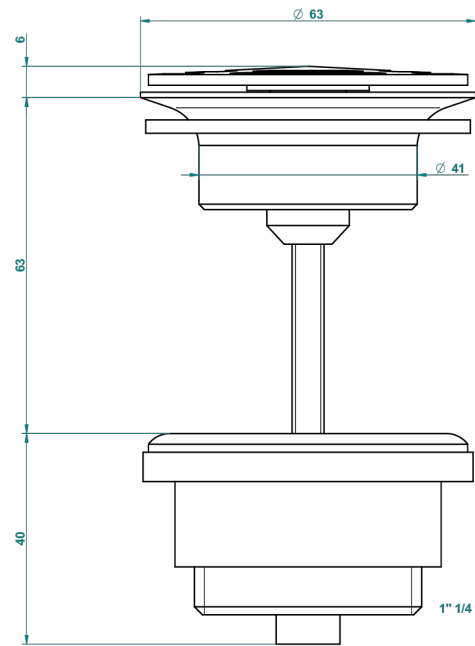

METROPOLIS, KRISTALL SCHWARZ

A2L-309/B

Frei fließender Ablauf mit Gitter für Waschbecken

THG[®]
PARIS

62824

08/03/2017

EIGENSCHAFTEN

- Métropolis, Kristall schwarz
- Frei fließender Ablauf mit Gitter für Waschbecken