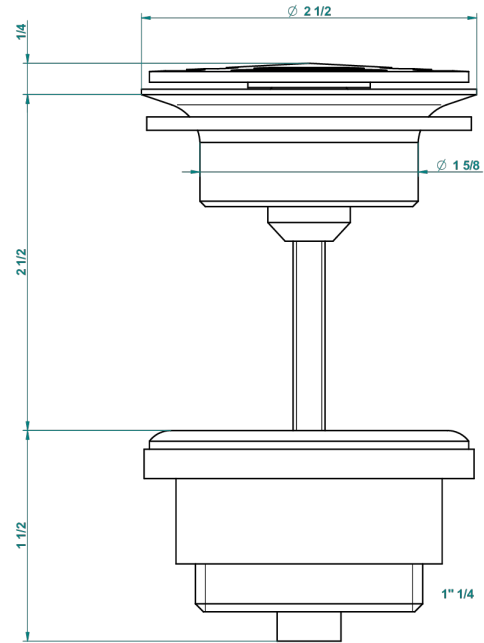

METROPOLIS CRISTAL NOIR

A2L-309/B

Bonde à écoulement libre avec grille pour vidage de lavabo

THG[®]
PARIS

62824

08/03/2017

CARACTÉRISTIQUES

- Métropolis Cristal noir
- Bonde à écoulement libre avec grille pour vidage de lavabo

Vieux nickel - H28