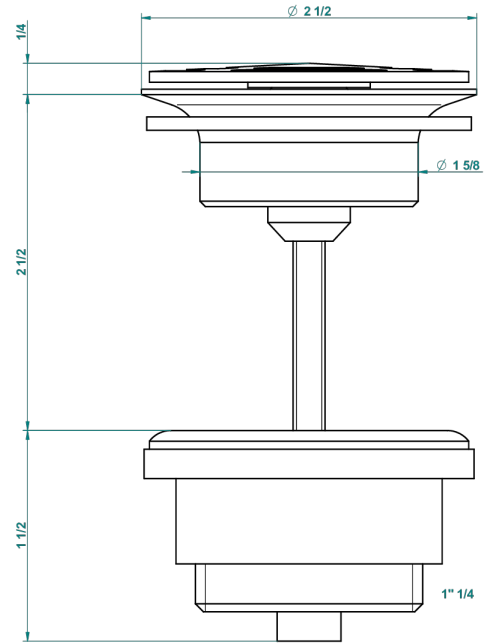

METROPOLIS CRISTAL CLAIR A MANETTES

A2B-309/B

Bonde à écoulement libre avec grille pour vidage de lavabo

THG[®]
PARIS

62824

08/03/2017

CARACTÉRISTIQUES

- Métropolis Cristal clair à manettes
- Bonde à écoulement libre avec grille pour vidage de lavabo

Vieux nickel - H28