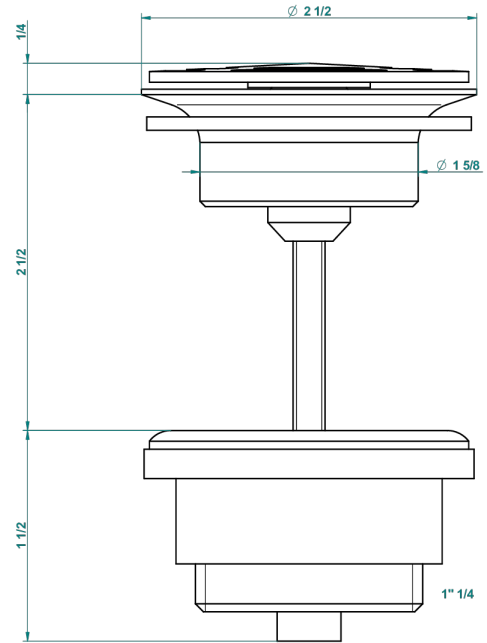

METROPOLIS CRISTAL CLAIR A MANETTES

A2B-309/B

Bonde à écoulement libre avec grille pour vidage de lavabo

62824

08/03/2017

CARACTÉRISTIQUES

- Métropolis Cristal clair à manettes
- Bonde à écoulement libre avec grille pour vidage de lavabo

Vieux nickel - H28