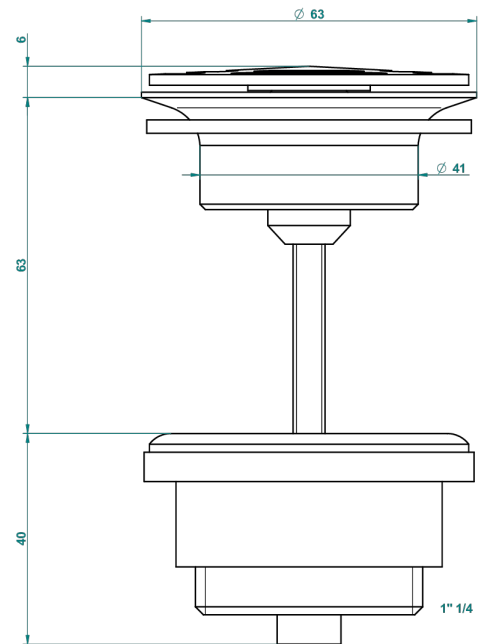

# METROPOLIS CRISTAL CLAIR A MANETTES

A2B-309/B

Bonde à écoulement libre avec grille pour vidage de lavabo

THG<sup>®</sup>  
PARIS

62824

08/03/2017

## CARACTÉRISTIQUES

- Métropolis Cristal clair à manettes
- Bonde à écoulement libre avec grille pour vidage de lavabo

Vieux nickel - H28