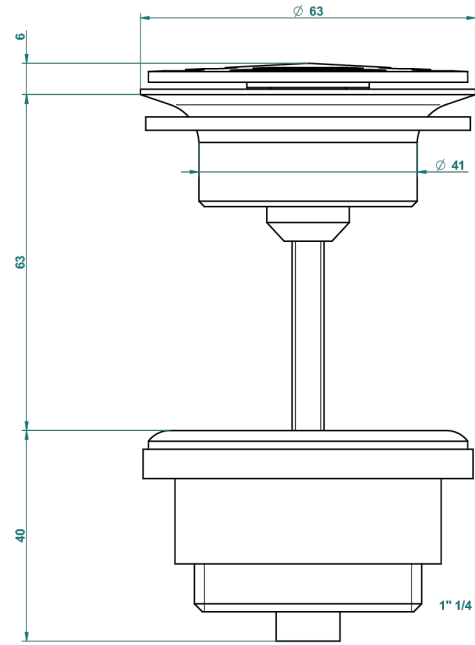

METROPOLIS CLEAR CRYSTAL WITH LEVER

A2B-309/B

台盆下水器排水口，无溢流孔

62824

08/03/2017

特色

- Métropolis Clear crystal with lever
- 台盆下水器排水口，无溢流孔

可选饰面