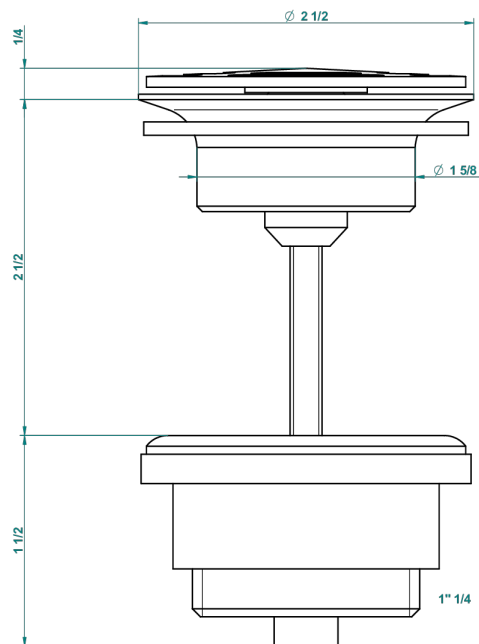

METROPOLIS С РУКОЯТКАМИ

A2B-309/B

Донный клапан с низкой пропускной способностью для раковин без перелива

THG
PARIS

62824

08/03/2017

ХАРАКТЕРИСТИКИ

- Metropolis с ручьятками
- Донный клапан с низкой пропускной способностью для раковин без перелива