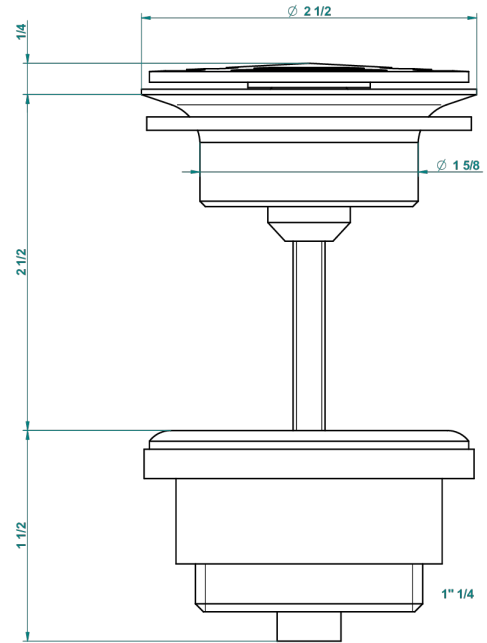

# METROPOLIS CRISTAL CLAIR A MANETTES

A2B-309/B

Bonde à écoulement libre avec grille pour vidage de lavabo

THG<sup>®</sup>  
PARIS

62824

08/03/2017

## CARACTÉRISTIQUES

- Métropolis Cristal clair à manettes
- Bonde à écoulement libre avec grille pour vidage de lavabo

Vieux nickel - H28