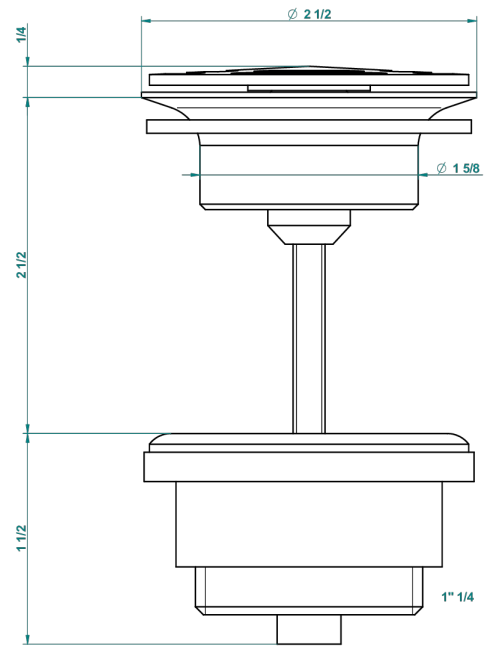

# METROPOLIS CRISTAL CLARO CON MANETAS

A2B-309/B

Vaciador de flujo libre con rejilla para el lavabo

62824

08/03/2017

## CARACTERÍSTICAS

- Métopolis cristal claro con manetas
- Vaciador de flujo libre con rejilla para el lavabo