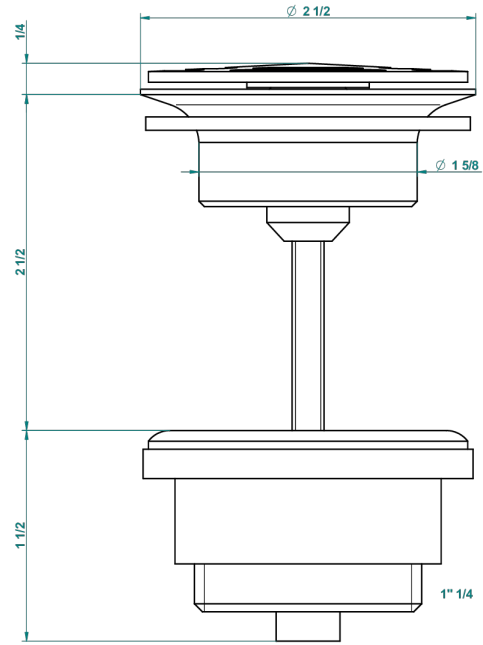

METROPOLIS CLEAR CRYSTAL WITH LEVER

A2B-309/B

台盆下水器排水口，无溢流孔

62824

08/03/2017

特色

- Métropolis Clear crystal with lever
- 台盆下水器排水口，无溢流孔

可选饰面