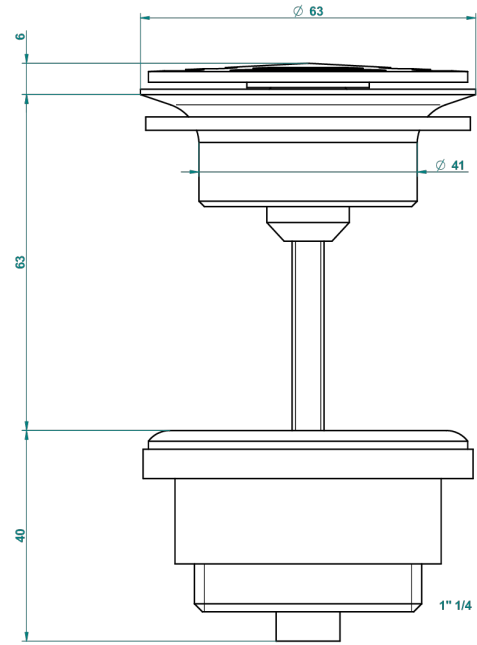

METROPOLIS CLEAR CRYSTAL

A2A-309/B

台盆下水器排水口，无溢流孔

THG[®]
PARIS

62824

08/03/2017

特色

- Métropolis Clear crystal
- 台盆下水器排水口，无溢流孔