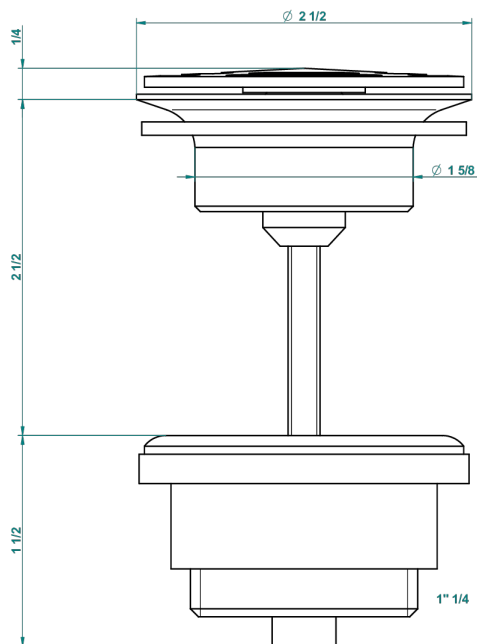

METROPOLIS CRISTAL CLAIR

A2A-309/B

Bonde à écoulement libre avec grille pour vidage de lavabo

THG[®]
PARIS

62824

08/03/2017

CARACTÉRISTIQUES

- Métropolis Cristal clair
- Bonde à écoulement libre avec grille pour vidage de lavabo

Vieux nickel - H28