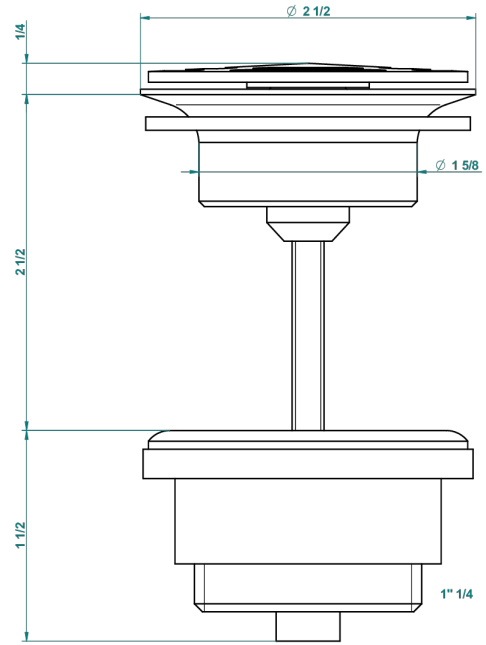

# METROPOLIS CLEAR CRYSTAL

A2A-309/B

台盆下水器排水口，无溢流孔

THG<sup>®</sup>  
PARIS

62824

08/03/2017

## 特色

- Métropolis Clear crystal
- 台盆下水器排水口，无溢流孔