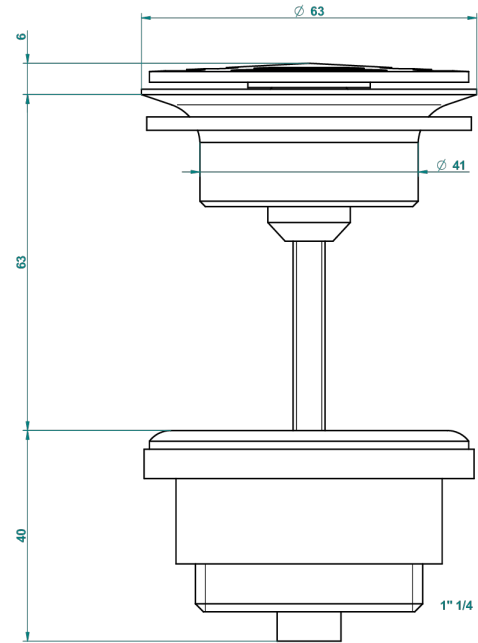

SULLY LAPIS LAZULI

A1W-309/B

Bonde à écoulement libre avec grille pour vidage de lavabo

THG[®]
PARIS

62824

08/03/2017

CARACTÉRISTIQUES

- Sully Lapis Lazuli
- Bonde à écoulement libre avec grille pour vidage de lavabo

Vieux nickel - H28