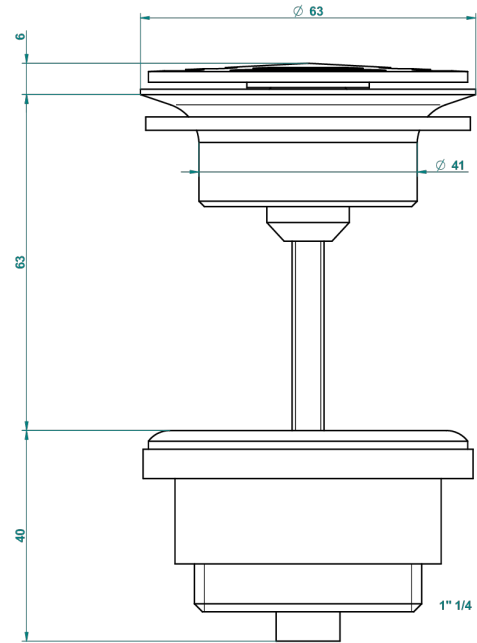

SULLY LAPIS LAZULI

A1W-309/B

Vaciador de flujo libre con rejilla para el lavabo

THG[®]
PARIS

62824

08/03/2017

CARACTERÍSTICAS

- Sully Lapis Lazuli
- Vaciador de flujo libre con rejilla para el lavabo