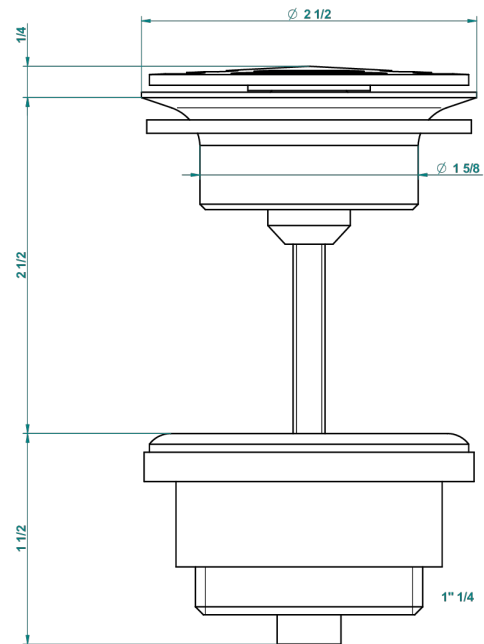

# SULLY LAPIS LAZULI

A1W-309/B

Bonde à écoulement libre avec grille pour vidage de lavabo

THG<sup>®</sup>  
PARIS

62824

08/03/2017

## CARACTÉRISTIQUES

- Sully Lapis Lazuli
- Bonde à écoulement libre avec grille pour vidage de lavabo

Vieux nickel - H28