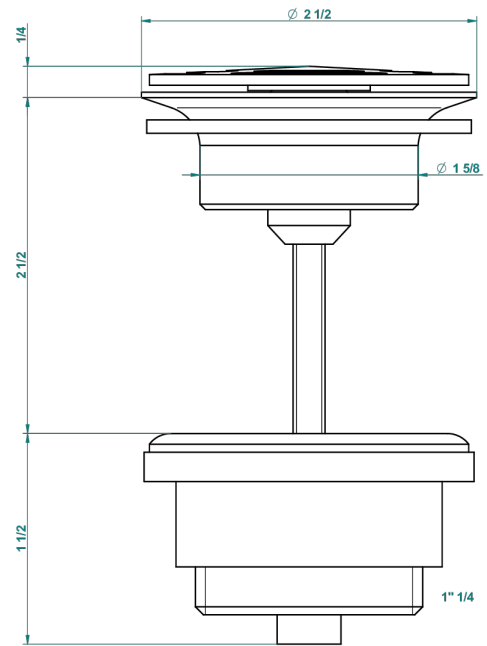

SULLY LAPIS LAZULI

A1W-309/B

Vaciador de flujo libre con rejilla para el lavabo

THG[®]
PARIS

62824

08/03/2017

CARACTERÍSTICAS

- Sully Lapis Lazuli
- Vaciador de flujo libre con rejilla para el lavabo