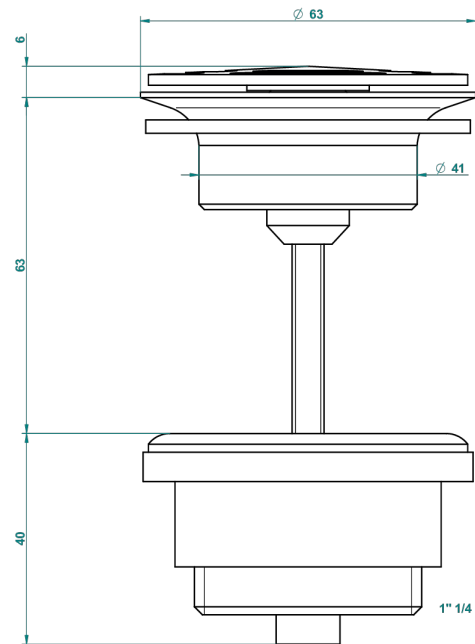

SULLY LAPIS LAZULI

A1W-309/B

Bonde à écoulement libre avec grille pour vidage de lavabo

THG[®]
PARIS

62824

08/03/2017

CARACTÉRISTIQUES

- Sully Lapis Lazuli
- Bonde à écoulement libre avec grille pour vidage de lavabo

Vieux nickel - H28