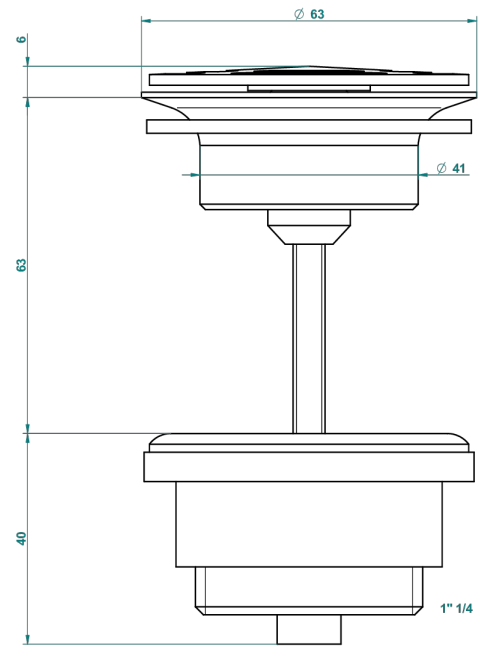

SULLY LAPIS LAZULI

A1W-309/B

Vaciador de flujo libre con rejilla para el lavabo

THG[®]
PARIS

62824

08/03/2017

CARACTERÍSTICAS

- Sully Lapis Lazuli
- Vaciador de flujo libre con rejilla para el lavabo