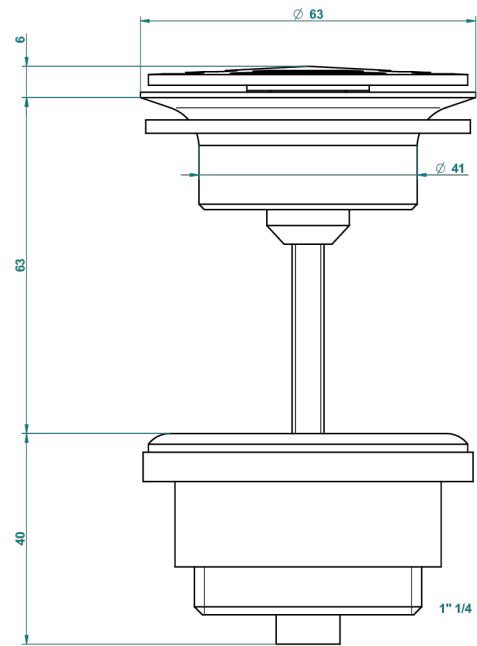

SULLY LAPIS LAZULI

A1W-309/B

台盆下水器排水口，无溢流孔

THG[®]
PARIS

62824

08/03/2017

特色

- Sully Lapis Lazuli
- 台盆下水器排水口，无溢流孔