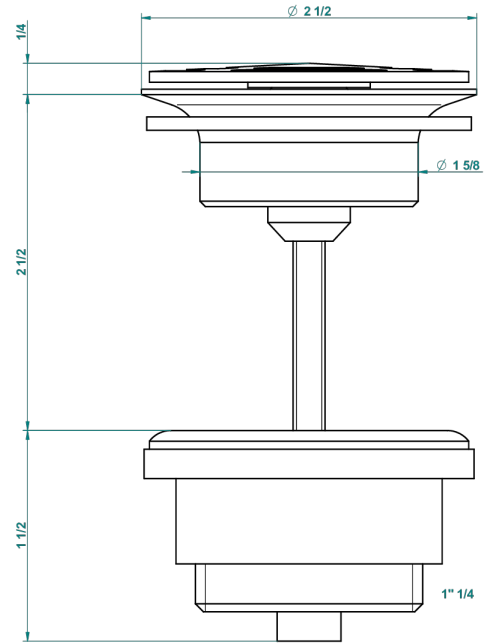

SULLY LAPIS LAZULI

A1W-309/B

Vaciador de flujo libre con rejilla para el lavabo

THG[®]
PARIS

62824

08/03/2017

CARACTERÍSTICAS

- Sully Lapis Lazuli
- Vaciador de flujo libre con rejilla para el lavabo