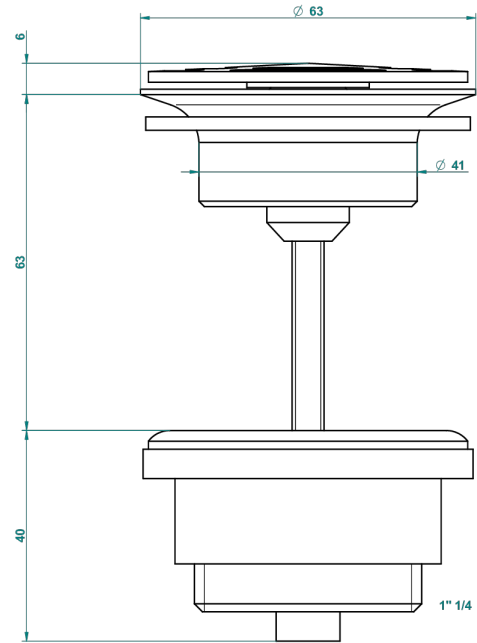

CHEVERNY JASPE ROJO

A1U-309/B

Vaciador de flujo libre con rejilla para el lavabo

THG[®]
PARIS

62824

08/03/2017

CARACTERÍSTICAS

- Cheverny Jasper Rojo
- Vaciador de flujo libre con rejilla para el lavabo