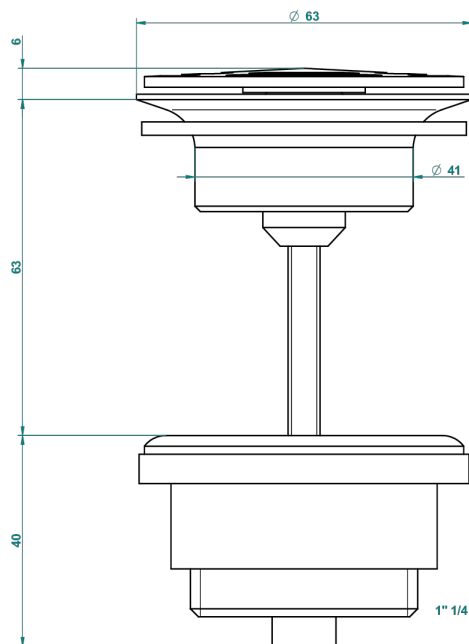

# CHEVERNY С КРАСНОЙ ЯШМОЙ

A1U-309/B

Донный клапан с низкой пропускной способностью для раковин без перелива

THG<sup>®</sup>  
PARIS

62824

08/03/2017

## ХАРАКТЕРИСТИКИ

- Cheverny с красной яшмой
- Донный клапан с низкой пропускной способностью для раковин без перелива