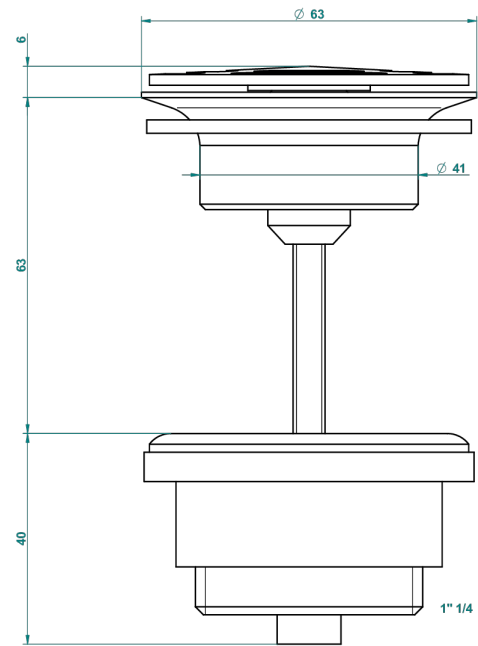

# CHEVERNY JASPE ROUGE

A1U-309/B

Bonde à écoulement libre avec grille pour vidage de lavabo

THG<sup>®</sup>  
PARIS

62824

08/03/2017

## CARACTÉRISTIQUES

- Cheverny Jaspe rouge
- Bonde à écoulement libre avec grille pour vidage de lavabo

Vieux nickel - H28