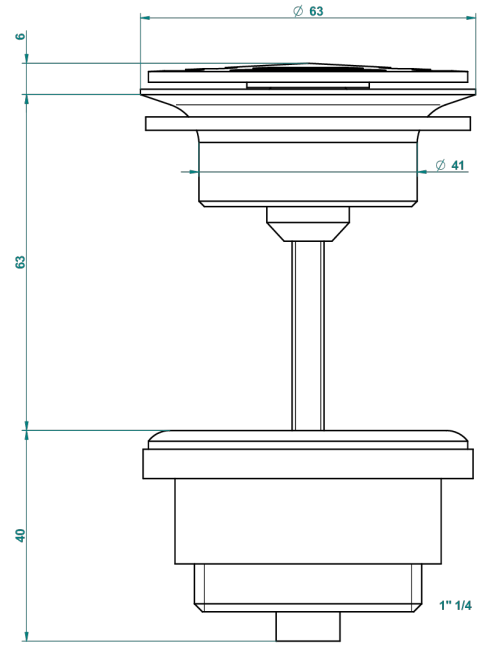

CHEVERNY RED JASPER

A1U-309/B

台盆下水器排水口，无溢流孔

THG[®]
PARIS

62824

08/03/2017

特色

- Cheverny red Jasper
- 台盆下水器排水口，无溢流孔