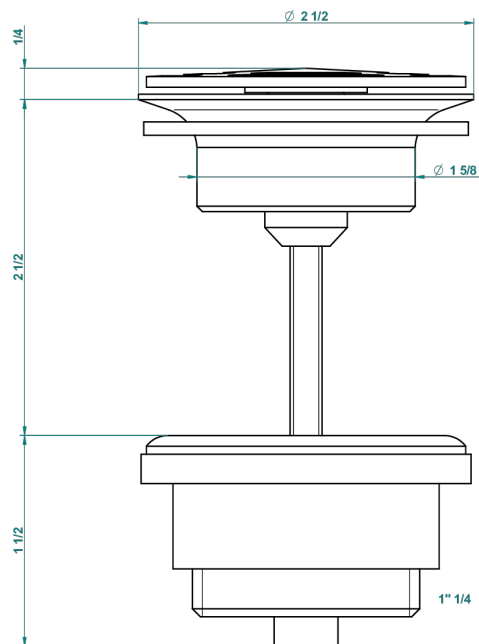

# CHEVERNY С КРАСНОЙ ЯШМОЙ

A1U-309/B

Донный клапан с низкой пропускной способностью для раковин без перелива

THG  
PARIS

62824

08/03/2017

## ХАРАКТЕРИСТИКИ

- Cheverny с красной яшмой
- Донный клапан с низкой пропускной способностью для раковин без перелива