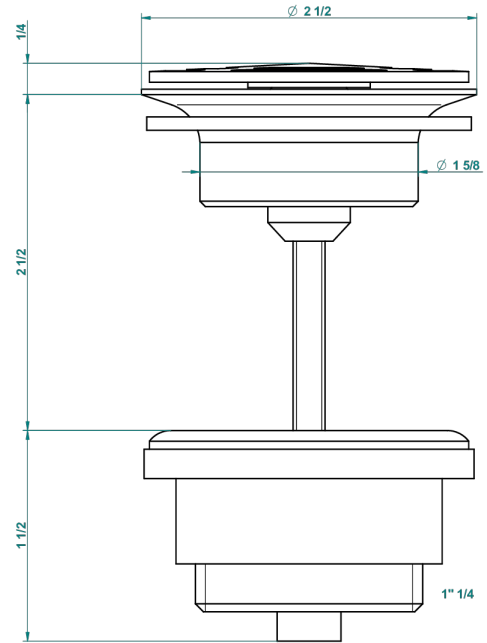

CHEVERNY JASPE ROJO

A1U-309/B

Vaciador de flujo libre con rejilla para el lavabo

THG[®]
PARIS

62824

08/03/2017

CARACTERÍSTICAS

- Cheverny Jasper Rojo
- Vaciador de flujo libre con rejilla para el lavabo