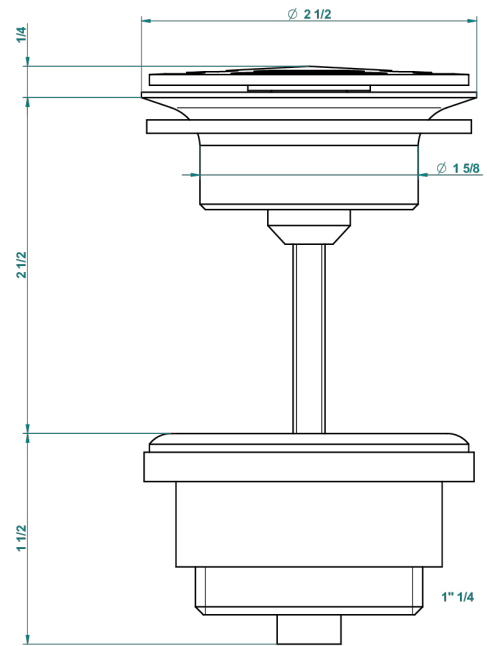

CHEVERNY RED JASPER

A1U-309/B

台盆下水器排水口，无溢流孔

THG[®]
PARIS

62824

08/03/2017

特色

- Cheverny red Jasper
- 台盆下水器排水口，无溢流孔