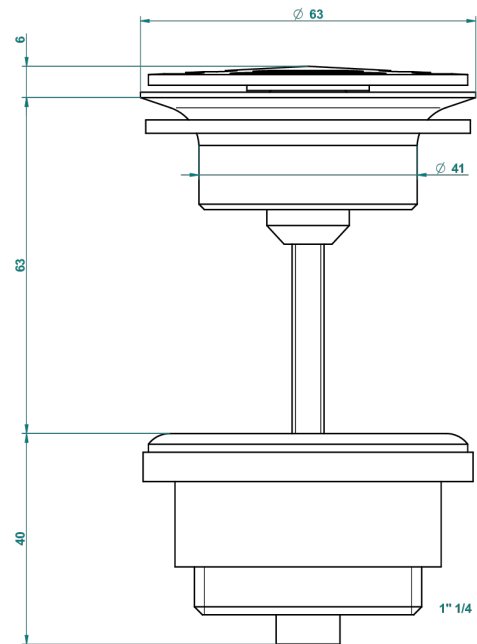

# CHEVERNY LAPIS LAZULI

A1T-309/B

Bonde à écoulement libre avec grille pour vidage de lavabo

THG<sup>®</sup>  
PARIS

62824

08/03/2017

## CARACTÉRISTIQUES

- Cheverny Lapis Lazuli
- Bonde à écoulement libre avec grille pour vidage de lavabo

Vieux nickel - H28