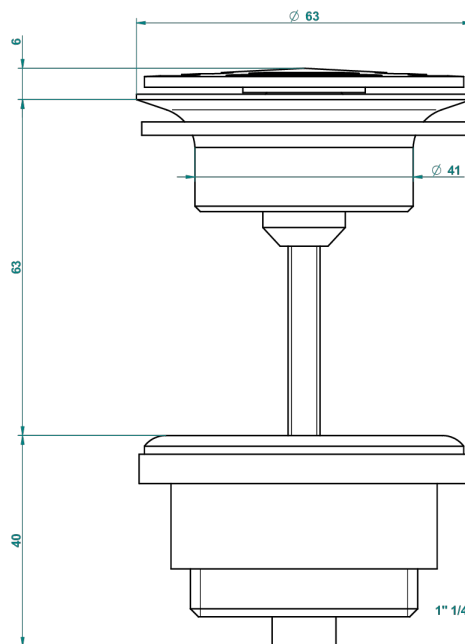

# CHEVERNY С ЛАЗУРИТОМ

A1T-309/B

Донный клапан с низкой пропускной способностью для раковин без перелива

THG<sup>®</sup>  
PARIS

62824

08/03/2017

## ХАРАКТЕРИСТИКИ

- Cheverny с лазуритом
- Донный клапан с низкой пропускной способностью для раковин без перелива