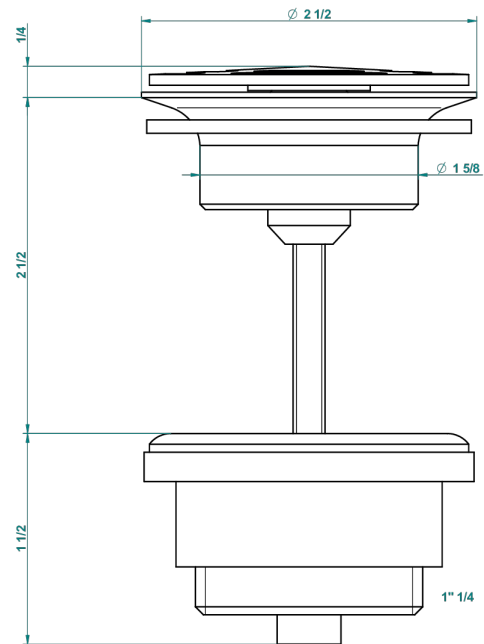

CHEVERNY LAPIS LAZULI

A1T-309/B

Bonde à écoulement libre avec grille pour vidage de lavabo

THG[®]
PARIS

62824

08/03/2017

CARACTÉRISTIQUES

- Cheverny Lapis Lazuli
- Bonde à écoulement libre avec grille pour vidage de lavabo

Vieux nickel - H28