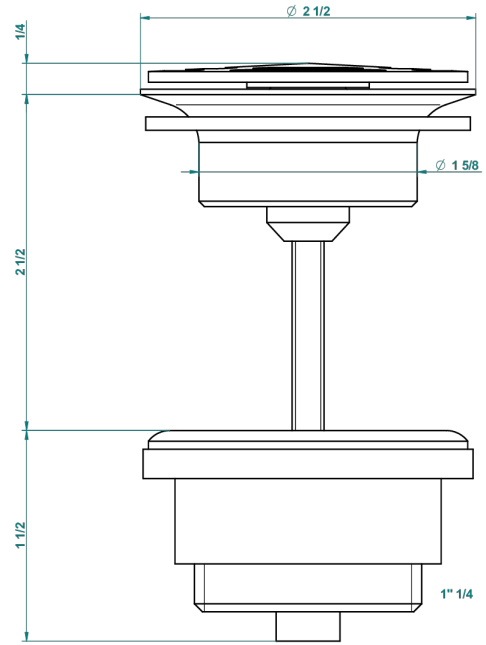

# CHEVERNY LAPIS LAZULI

A1T-309/B

台盆下水器排水口，无溢流孔

THG<sup>®</sup>  
PARIS

62824

08/03/2017

## 特色

- Cheverny Lapis Lazuli
- 台盆下水器排水口，无溢流孔