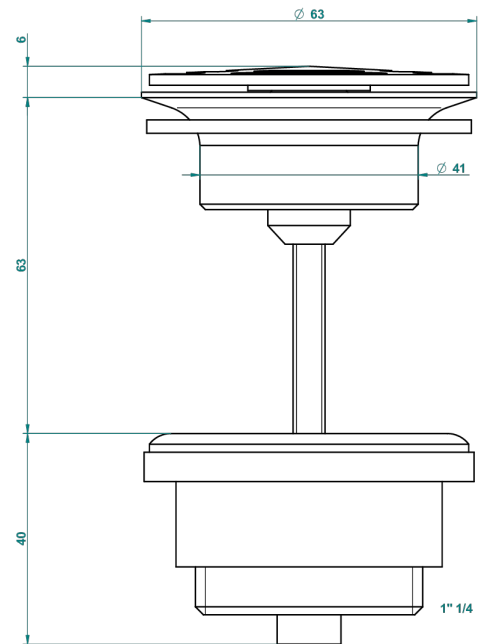

# CHEVERNY MALACHITE

A1S-309/B

Bonde à écoulement libre avec grille pour vidage de lavabo

THG<sup>®</sup>  
PARIS

62824

08/03/2017

## CARACTÉRISTIQUES

- Cheverny Malachite
- Bonde à écoulement libre avec grille pour vidage de lavabo

Vieux nickel - H28